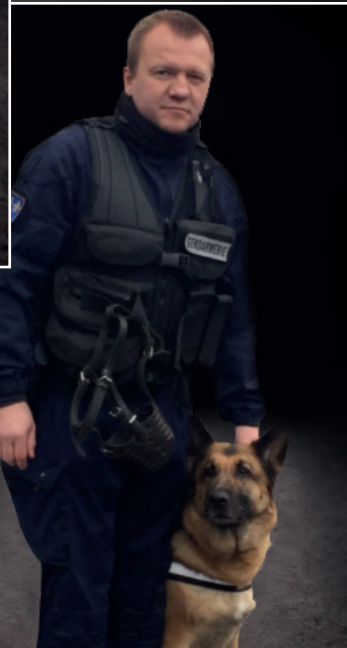

GENDARMERIE

Costume de Gendarme Mobile
comprenant la veste, le gilet tactique,
le pantalon, les chaussures
et le ceinturon.

L'arme factice et les accessoires
sont également disponibles.

Costume Gendarme Mobile

GENDARMERIE

MILITAIRE

Costume Maître chien de la Gendarmerie Nationale comprenant la veste, le gilet tactique, le pantalon, les chaussures et le ceinturon.

L'arme factice est également disponible.

Mise à disposition du Maître chien et de ses chiens dressés.