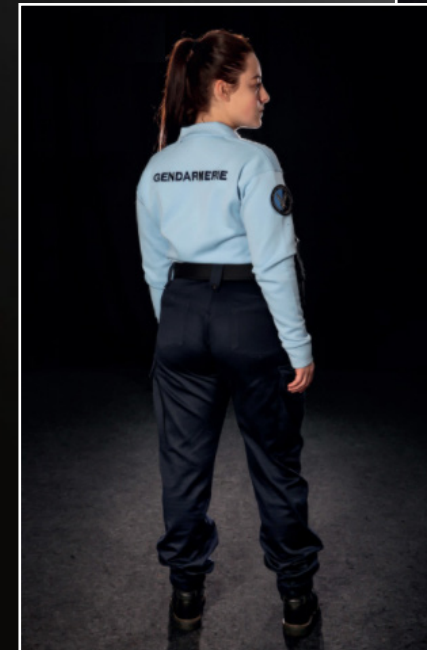

Groupe d'Intervention de la Gendarmerie Nationale

GENDARMERIE

GENDARMERIE

Costume de Gendarme comprenant le polo, la veste softshell, le pantalon, les chaussures et le ceinturon.

L'arme factice est également disponible.

Costume Gendarme

Costume de Gendarme comprenant le polo manches longues ou manches courtes, le pantalon, les chaussures et le ceinturon.

L'arme factice est également disponible.

Costume Gendarme

Costume de Gendarme Hivers
comprenant la veste, le polo manches
longues, le pantalon, les chaussures et le
ceinturon.